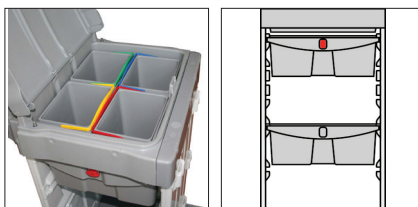

ALPHA DRIVE 3848711 - chariot en polypropylène

RÉF.	NOTE	COLORIS	POIDS	COND.	VOLUME (m ³)	DIMENSIONS (cm)
07MA3848711U			77,5 kg	1	1.86	153x58x120

DESCRIPTION

Chariot composé de :

- 0700165 Caches en "T" pour montants (kit de 6 pièces), gris clair (2 pcs)
- 0700204/B Seau 4 L, gris avec anse bleue (1 pce)
- 0700204/J Seau 4 L, gris avec anse jaune (1 pce)
- 0700204/R Seau 4 L, gris avec anse rouge (1 pce)
- 0700204/V Seau 4 L, gris avec anse verte (1 pce)
- 0700SM00250U Support manche universel Unimove (2 pcs)
- 0701322/B Seau Top-Down 20 L, avec couvercle étanche, bleu (1 pce)
- 0701322/R Seau Top-Down 20 L, avec couvercle étanche, rouge (1 pce)
- 0703048 Pictogramme pour seau (jeu de 3) (1 pce)
- 071229906/U Tiroir coulissant en polypropylène sans serrure, 22 L (1 pce)
- 07165001U Extension de base pour Alpha (1 pce)
- 07190908U Piston amortisseur HUSH pour une fermeture du couvercle en douceur (sans bruit) (2 pcs)
- 071909937U Rehausse en polypropylène pour tiroirs coulissants 22 et 40 L (1 pce)
- 072059953CPL Cloison latérale fixe lisse, avec pivots de fixation (3 pcs)
- 072059954CPL Porte latérale sens ouverture à droite, avec pivots de fixation (1 pce)
- 072229906/U Tiroir coulissant en polypropylène avec serrure à clé, 22 L (1 pce)
- 072909912/U Insert pour support sac 150 L (1 pce)
- 072909920/U Cache pour cassette supérieure, avec vis et bouchons (1 pce)
- 072919946B Couvercle pour support sac 150 L avec porte-protocole, bleu (1 pce)
- 073199903C Cassette supérieure pour seaux 4 L avec couvercle à serrure, clé amovible et 2 pistons amortisseur Hush (1 pce)
- 078169905U Support sac 150 L avec poignée de guidage, avec vis et bouchons (1 pce)
- 07P066481U Grande base avec 2 roues ø 200x45 mm et 2 pare-chocs, complet avec kit moteur (1 pce)
- 07P2039903E Montant glissières/rainures-accroches, complet avec vis et bouchons (2 pcs)
- 07P3909952E Porte frontale pour support sac caréné 150 L (1 pce)
- 07P515480U Extension de base avec 2 roues ø 200x45 mm et 2 freins de maintien (1 pce)